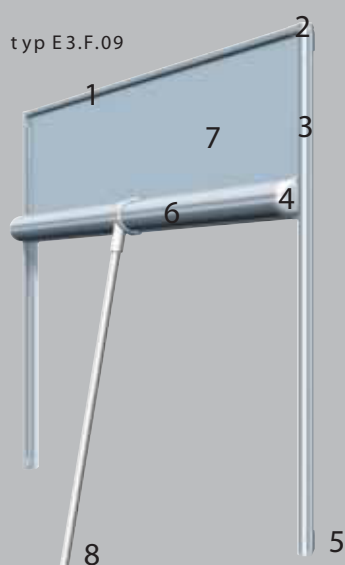

Roleta mezi zasklívací lišty

Informujte se u Vašeho prodejce
o novém typu rolety mezi zasklívací lišty

Technický popis a příslušenství

- 1 koncová lišta
- 2 záslepka koncové lišty
- 3 vodící lišty
- 4 záslepka kazety
- 5 záslepka vodící lišty
- 6 kazeta
- 7 látka
- 8 ovládací tyč

Roleta mezi zasklívací lišty nabízí excelentní clonu proti slunci a pohledům zvenku. Její montáž je zcela jednoduchá. Bez jakéhokoliv vrtání jí jednoduše přichytíte díky samolepícímu suchému zipu přímo na plochu skla oken. Stejně jednoduchá je zrovna tak demontáž, beze zbytku a navíc velmi rychlá. V obytné místnosti, jako i na pracovišti – tato roleta Vám vždy přinese perfektní zastínění a tepelný štít. Roleta mezi zasklívací lišty je rozhodně jednou z nejlepších inovací současné moderní stínící techniky

Hliníkové komponenty

Díky útlé, elegantní konstrukci z hliníkových profilů bude Vaše roleta jemně a nenápadně umístěna na Vašem okně. Hliníkové díly jsou standardně dodávány lakované v barvách RAL 9016 (bílá) a 9006 (stříbrná - světlý hliník). Další barvy ze vzorníku RAL jsou k dodání za příplatek.

- moderní design
- jednoduchá montáž bez vrtání
- montáž přímo na plochu skel okenic
- variabilní sluneční a pohledová clona bez perforace
- hliníkové součásti v barvách dle vzorníku RAL

typ E3.F.09

typ D3.F.09