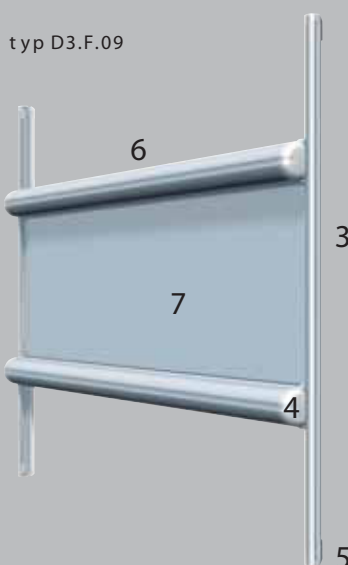

Roleta mezi zasklívací lišty

Informujte se u Vašeho prodejce
o novém typu rolety mezi zasklívací lišty

Technický popis a příslušenství

- 1 koncová lišta
- 2 záslepka koncové lišty
- 3 vodící lišty
- 4 záslepka kazety
- 5 záslepka vodící lišty
- 6 kazeta
- 7 látka
- 8 ovládací tyč

Roleta mezi zasklívací lišty nabízí excelentní clonu proti slunci a pohledům zvenku. Její montáž je zcela jednoduchá. Bez jakéhokoliv vrtání jí jednoduše přichytíte díky samolepícímu suchému zipu přímo na plochu skla oken. Stejně jednoduchá je zrovna tak demontáž, beze zbytku a navíc velmi rychlá. V obytné místnosti, jako i na pracovišti – tato roleta Vám vždy přinese perfektní zastínění a tepelný štít. Roleta mezi zasklívací lišty je rozhodně jednou z nejlepších inovací současné moderní stínící techniky

Hliníkové komponenty

Díky útlé, elegantní konstrukci z hliníkových profilů bude Vaše roleta jemně a nenápadně umístěna na Vašem okně. Hliníkové díly jsou standardně dodávány lakované v barvách RAL 9016 (bílá) a 9006 (stříbrná - světlý hliník). Další barvy ze vzorníku RAL jsou k dodání za příplatek.

- moderní design
- jednoduchá montáž bez vrtání
- montáž přímo na plochu skel okenic
- variabilní sluneční a pohledová clona bez perforace
- hliníkové součásti v barvách dle vzorníku RAL

typ E3.F.09

typ D3.F.09