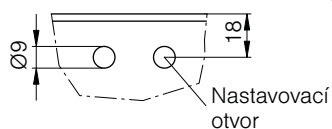

#### Klika

Vnitřní klikový pohon, typ 1

Standard: vodorovný výstup

Výstup převodovky: 4-hran SW 6 mm

plynule otočný: max. 30°

Velikost skříňky	X	Y
vel. 16	118	80
vel. 18	136	88

Velikost skříňky	X	Y
vel. 16	118	80
vel. 18	136	90

#### Motor

Velikost skříňka	X	Y
vel. 16	35	25
vel. 18	39	30

Pohled "A"

Pohled "B"

Upozornění:

Na cloně se nacházejí dva nastavovací clona, které umožňují dodatečnou opravu nastavení motoru bez demontáže elementu.