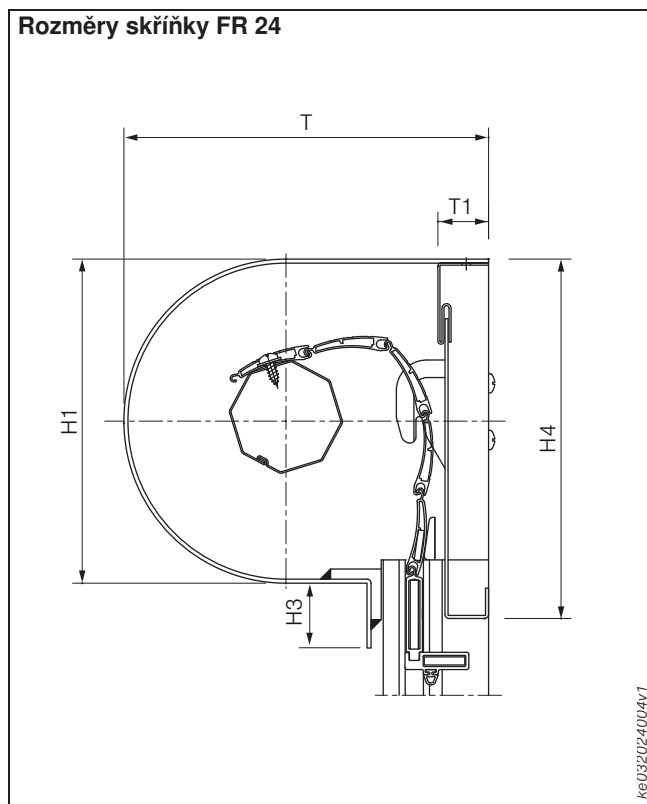

#### Klika

Vnitřní klikový pohon, typ 1

Standard: vodorovný výstup

Výstup převodovky: 4-hran SW 6 mm

plynule otočný: max. 30°

Velikost skříňky	X	Y
vel. 16	118	80
vel. 18	136	88

Velikost skříňky	X	Y
vel. 16	118	80
vel. 18	136	90

#### Motor

Velikost skříňka	X	Y
vel. 16	35	25
vel. 18	39	30

Pohled "A"

Pohled "B"

Upozornění:

Na cloně se nacházejí dva nastavovací clona, které umožňují dodatečnou opravu nastavení motoru bez demontáže elementu.

# Rozměry skříňek

## Bezpečnostní rolety FR 23/FR 24

obr. 92: Rozměry skříňky FR 23

obr. 93: Rozměry skříňky FR 24

Skříňka	Rozměry					
	H1	H2	H3	H4	T	T1
Vel. 16	160	111	32	180	178	25
Vel. 18	178	126	32	200	203	25

Skříňka	Rozměry				
	H1	H3	H4	T	T1
Vel. 16	160	32	178	185	25
Vel. 18	180	32	198	203	25