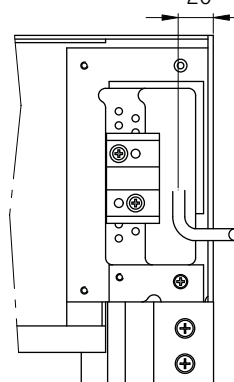

#### Klika

Vnitřní klikový pohon, typ 1

Standard: vodorovný výstup

Výstup převodovky: 4-hran SW 6 mm

plynule otočný: max. 30°

Velikost skříňky	X	Y
vel. 16	118	80
vel. 18	136	88

Velikost skříňky	X	Y
vel. 16	118	80
vel. 18	136	90

#### Motor

Velikost skříňka	X	Y
vel. 16	35	25
vel. 18	39	30

Pohled "A"

Pohled "B"

Upozornění:

Na cloně se nacházejí dva nastavovací clona, které umožňují dodatečnou opravu nastavení motoru bez demontáže elementu.