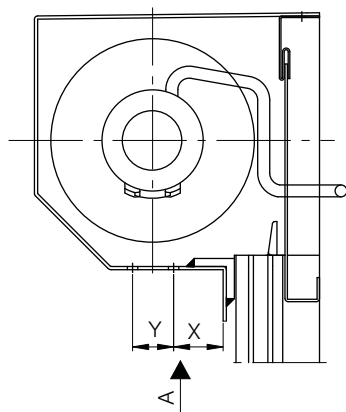

#### Klika

Vnitřní klikový pohon, typ 1

Standard: vodorovný výstup

Výstup převodovky: 4-hran SW 6 mm

plynule otočný: max. 30°

Velikost skříňky	X	Y
vel. 16	118	80
vel. 18	136	88

Velikost skříňky	X	Y
vel. 16	118	80
vel. 18	136	90

#### Motor

Velikost skříňka	X	Y
vel. 16	35	25
vel. 18	39	30

Pohled "A"

Pohled "B"

Upozornění:

Na cloně se nacházejí dva nastavovací clona, které umožňují dodatečnou opravu nastavení motoru bez demontáže elementu.

## Bezpečnostní rolety FR 23/FR 24

obr. 92: Rozměry skříňky FR 23

obr. 93: Rozměry skříňky FR 24

Skříňka	Rozměry					
	H1	H2	H3	H4	T	T1
Vel. 16	160	111	32	180	178	25
Vel. 18	178	126	32	200	203	25

Skříňka	Rozměry				
	H1	H3	H4	T	T1
Vel. 16	160	32	178	185	25
Vel. 18	180	32	198	203	25