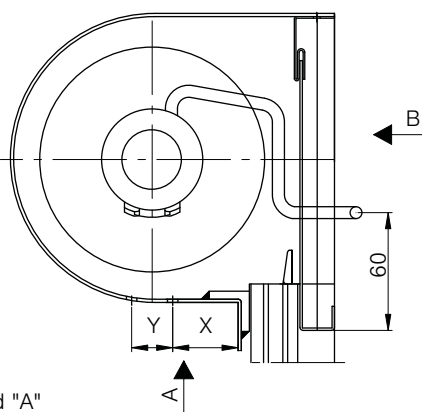

#### Klika

Vnitřní klikový pohon, typ 1

Standard: vodorovný výstup

Výstup převodovky: 4-hran SW 6 mm

plynule otočný: max. 30°

Velikost skříňky	X	Y
vel. 16	118	80
vel. 18	136	88

Velikost skříňky	X	Y
vel. 16	118	80
vel. 18	136	90

#### Motor

Velikost skříňka	X	Y
vel. 16	35	25
vel. 18	39	30

Pohled "A"

Pohled "B"

Upozornění:

Na cloně se nacházejí dva nastavovací clona, které umožňují dodatečnou opravu nastavení motoru bez demontáže elementu.