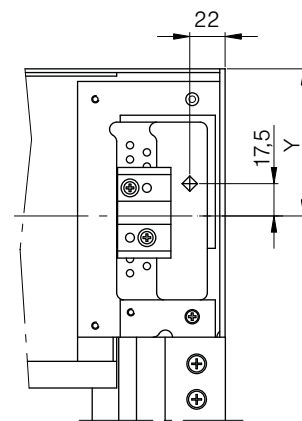

ke032023004

obr. 90: Klika