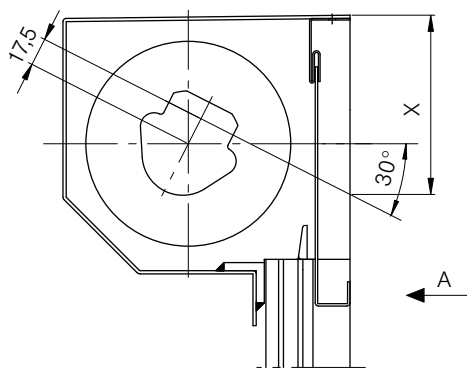

#### Klika

Vnitřní klikový pohon, typ 1

Standard: vodorovný výstup

Výstup převodovky: 4-hran SW 6 mm

plynule otočný: max. 30°

Velikost skříňky	X	Y
vel. 16	118	80
vel. 18	136	88

Velikost skříňky	X	Y
vel. 16	118	80
vel. 18	136	90

#### Motor

Velikost skříňka	X	Y
vel. 16	35	25
vel. 18	39	30

Pohled "A"

Pohled "B"

Upozornění:

Na cloně se nacházejí dva nastavovací clona, které umožňují dodatečnou opravu nastavení motoru bez demontáže elementu.

## Bezpečnostní rolety FR 23/FR 24

obr. 92: Rozměry skříňky FR 23

obr. 93: Rozměry skříňky FR 24

Skříňka	Rozměry					
	H1	H2	H3	H4	T	T1
Vel. 16	160	111	32	180	178	25
Vel. 18	178	126	32	200	203	25

Skříňka	Rozměry				
	H1	H3	H4	T	T1
Vel. 16	160	32	178	185	25
Vel. 18	180	32	198	203	25