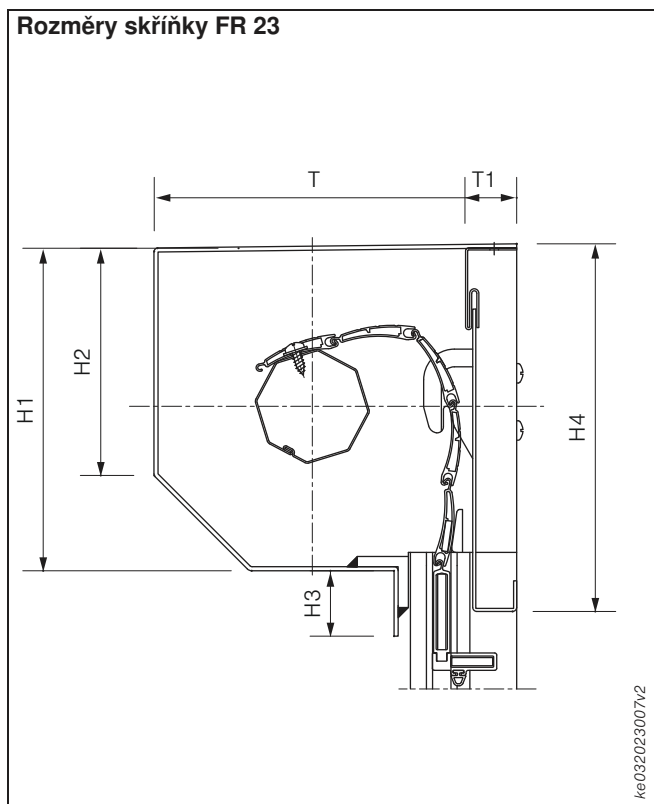

#### Klika

Vnitřní klikový pohon, typ 1

Standard: vodorovný výstup

Výstup převodovky: 4-hran SW 6 mm

plynule otočný: max. 30°

Velikost skříňky	X	Y
vel. 16	118	80
vel. 18	136	88

Velikost skříňky	X	Y
vel. 16	118	80
vel. 18	136	90

#### Motor

Velikost skříňka	X	Y
vel. 16	35	25
vel. 18	39	30

Pohled "A"

Pohled "B"

Upozornění:

Na cloně se nacházejí dva nastavovací clona, které umožňují dodatečnou opravu nastavení motoru bez demontáže elementu.

# Rozměry skříňek

## Bezpečnostní rolety FR 23/FR 24

obr. 92: Rozměry skříňky FR 23

obr. 93: Rozměry skříňky FR 24

Skříňka	Rozměry					
	H1	H2	H3	H4	T	T1
Vel. 16	160	111	32	180	178	25
Vel. 18	178	126	32	200	203	25

Skříňka	Rozměry				
	H1	H3	H4	T	T1
Vel. 16	160	32	178	185	25
Vel. 18	180	32	198	203	25