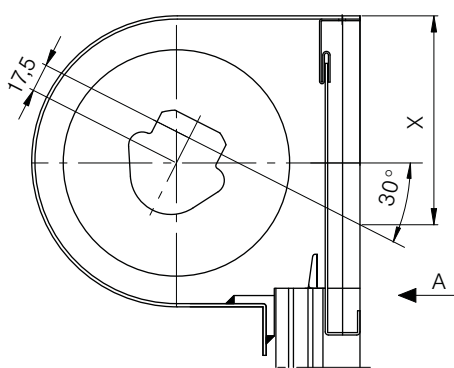

#### Klika

Vnitřní klikový pohon, typ 1

Standard: vodorovný výstup

Výstup převodovky: 4-hran SW 6 mm

plynule otočný: max. 30°

Velikost skříňky	X	Y
vel. 16	118	80
vel. 18	136	88

Velikost skříňky	X	Y
vel. 16	118	80
vel. 18	136	90

#### Motor

Velikost skříňka	X	Y
vel. 16	35	25
vel. 18	39	30

Pohled "A"

Pohled "B"

Upozornění:

Na cloně se nacházejí dva nastavovací clona, které umožňují dodatečnou opravu nastavení motoru bez demontáže elementu.