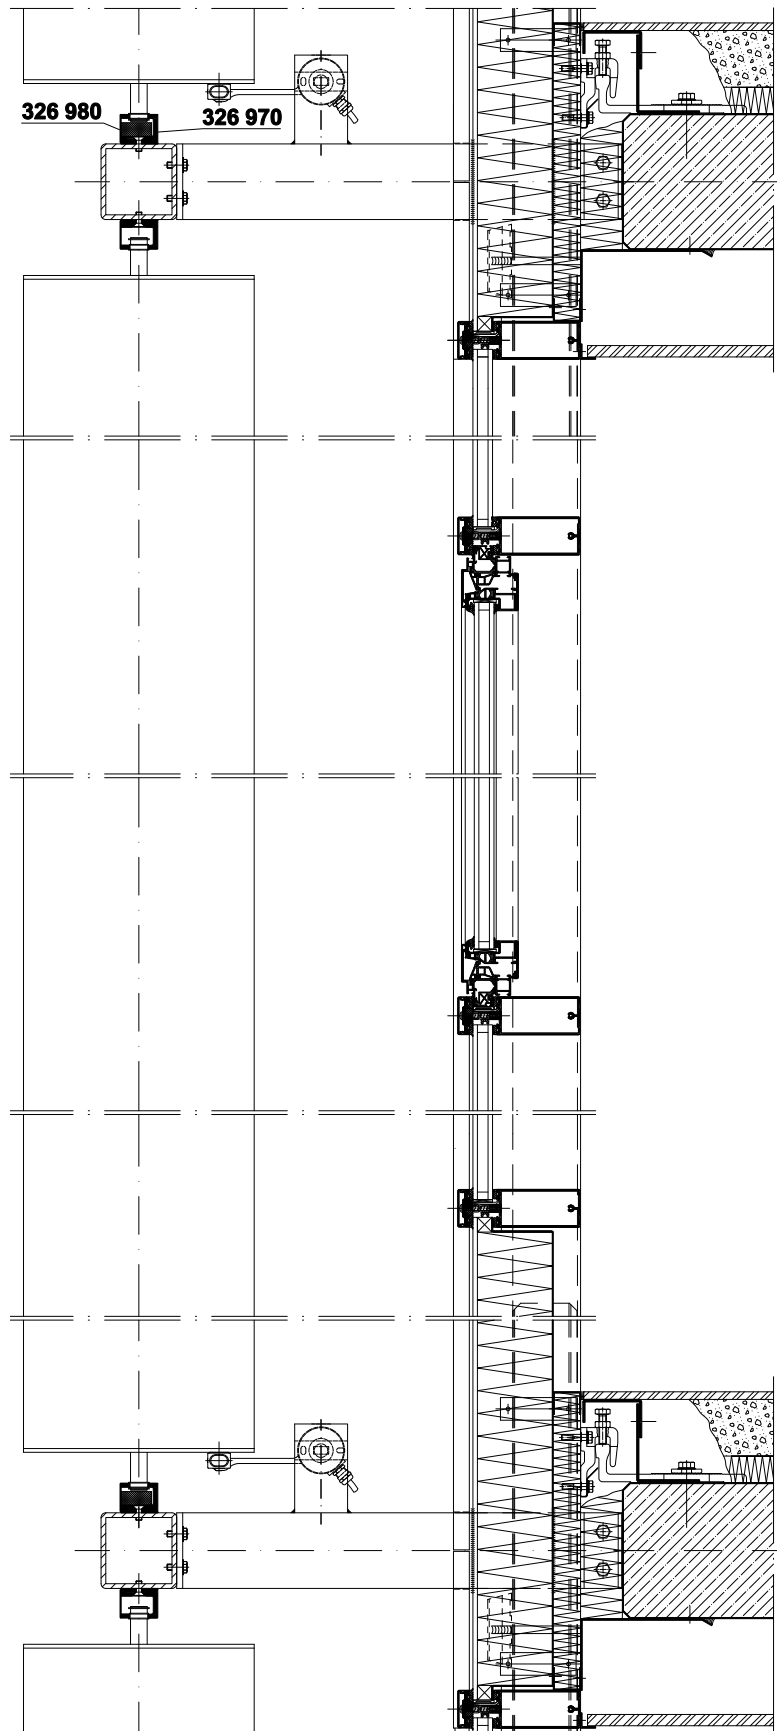

Section details
 Detailschnitte

Maßstab 1:10 • Scale 1:10 • Echelle 1:10 • Escala 1:10

Beweglicher Sonnenschutz mit Registerpfosten
Active solar shading with carrier mullions
Brise-soleil à lames orientables avec profilé porte-lames.
Protección solar móvil con montantes de registro

Maßstab 1:10 • Scale 1:10 • Echelle 1:10 • Escala 1:10

Beweglicher Sonnenschutz mit vertikaler Lamellenanordnung
Active solar shading with vertical blade arrangement
Brise-soleil à lames orientables disposées verticalement
Protección solar móvil con lamas colocadas en vertical

Maßstab 1:10 • Scale 1:10 • Echelle 1:10 • Escala 1:10

Beweglicher Sonnenschutz mit Lichtdachsystem
Active solar shading with skylight system
Brise-soleil à lames orientables sur système de verrière
Protección solar móvil con sistema de lucernario

Maßstab 1:10 • Scale 1:10 • Echelle 1:10 • Escala 1:10