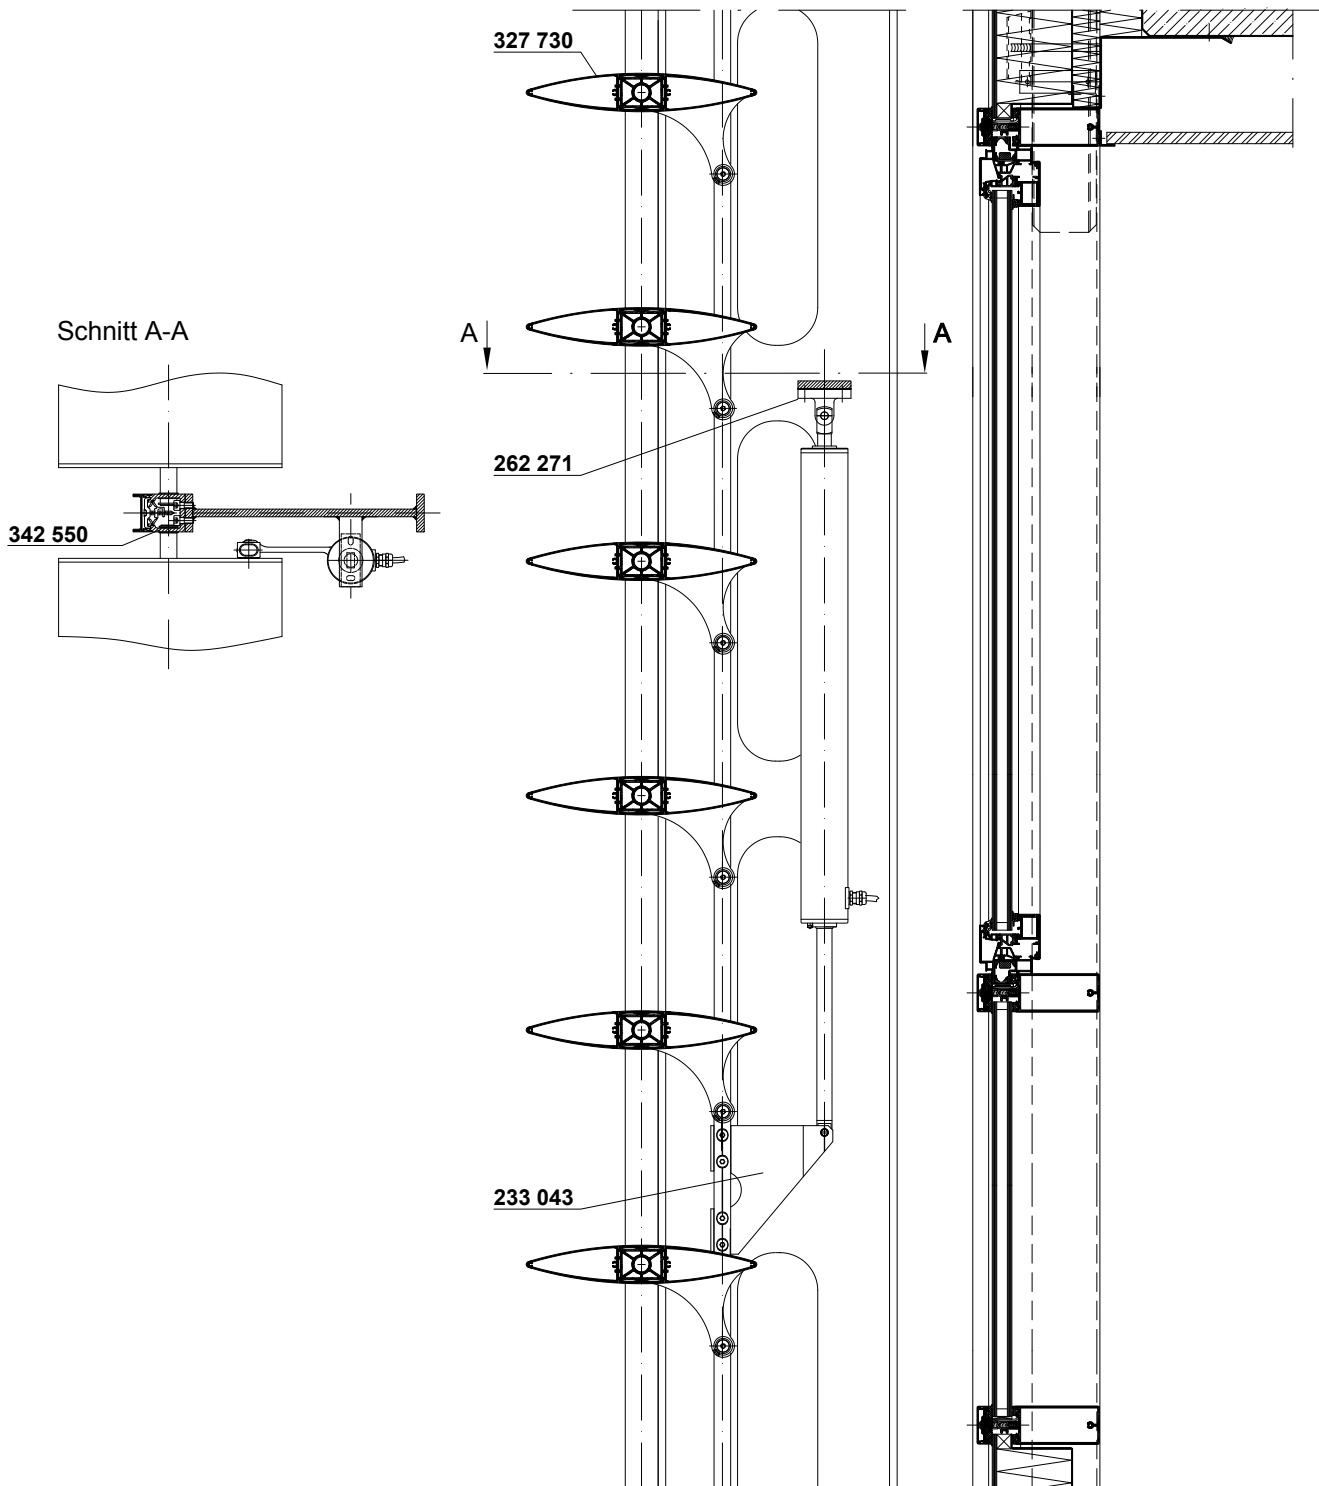

Section details
 Detailschnitte

Maßstab 1:10 • Scale 1:10 • Echelle 1:10 • Escala 1:10

Beweglicher Sonnenschutz mit Registerpfosten
Active solar shading with carrier mullions
Brise-soleil à lames orientables avec profilé porte-lames.
Protección solar móvil con montantes de registro

Maßstab 1:10 • Scale 1:10 • Echelle 1:10 • Escala 1:10

Beweglicher Sonnenschutz mit vertikaler Lamellenanordnung
Active solar shading with vertical blade arrangement
Brise-soleil à lames orientables disposées verticalement
Protección solar móvil con lamas colocadas en vertical

Maßstab 1:10 • Scale 1:10 • Echelle 1:10 • Escala 1:10

Beweglicher Sonnenschutz mit Lichtdachsystem
Active solar shading with skylight system
Brise-soleil à lames orientables sur système de verrière
Protección solar móvil con sistema de lucernario

Maßstab 1:10 • Scale 1:10 • Echelle 1:10 • Escala 1:10