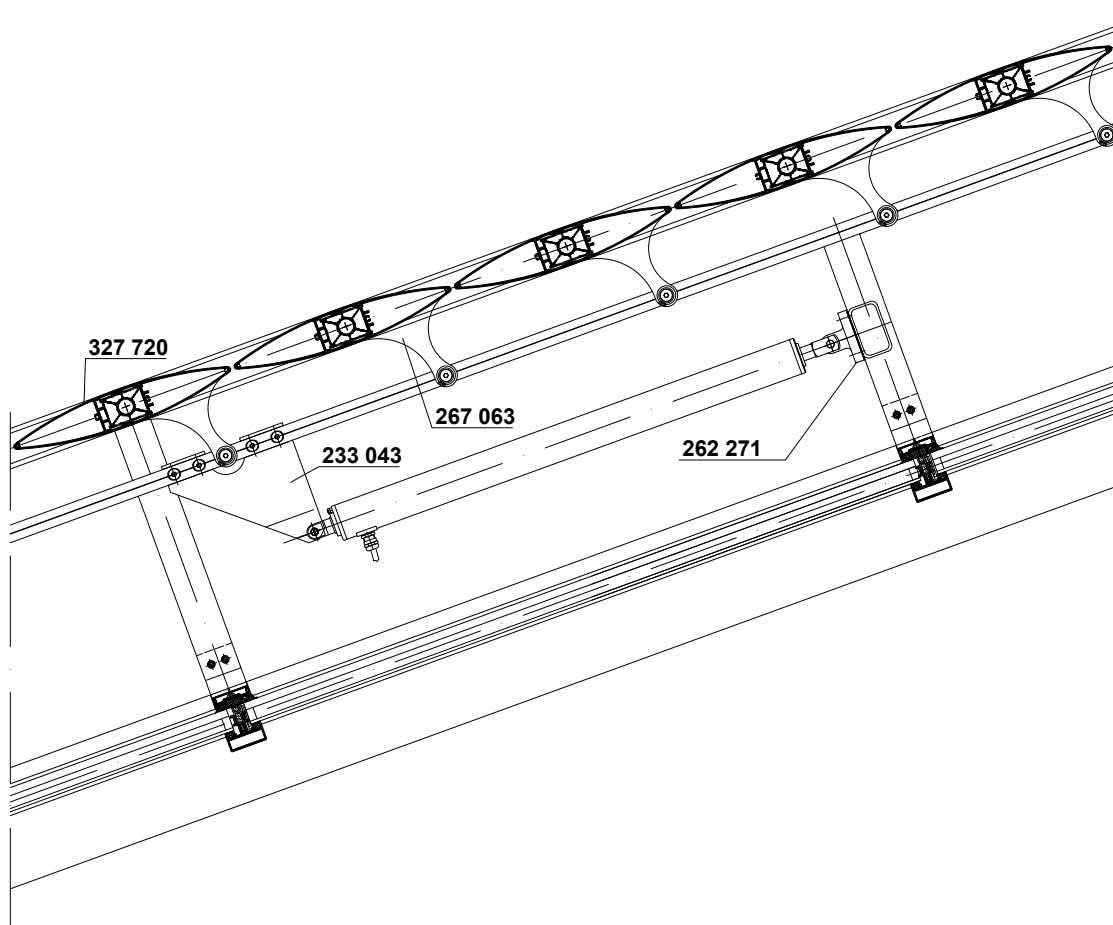

Section details
 Detailschnitte

Maßstab 1:10 • Scale 1:10 • Echelle 1:10 • Escala 1:10

Beweglicher Sonnenschutz mit Registerpfosten
Active solar shading with carrier mullions
Brise-soleil à lames orientables avec profilé porte-lames.
Protección solar móvil con montantes de registro

Maßstab 1:10 • Scale 1:10 • Echelle 1:10 • Escala 1:10

Beweglicher Sonnenschutz mit vertikaler Lamellenanordnung
Active solar shading with vertical blade arrangement
Brise-soleil à lames orientables disposées verticalement
Protección solar móvil con lamas colocadas en vertical

Maßstab 1:10 • Scale 1:10 • Echelle 1:10 • Escala 1:10

Beweglicher Sonnenschutz mit Lichtdachsystem
Active solar shading with skylight system
Brise-soleil à lames orientables sur système de verrière
Protección solar móvil con sistema de lucernario

Maßstab 1:10 • Scale 1:10 • Echelle 1:10 • Escala 1:10