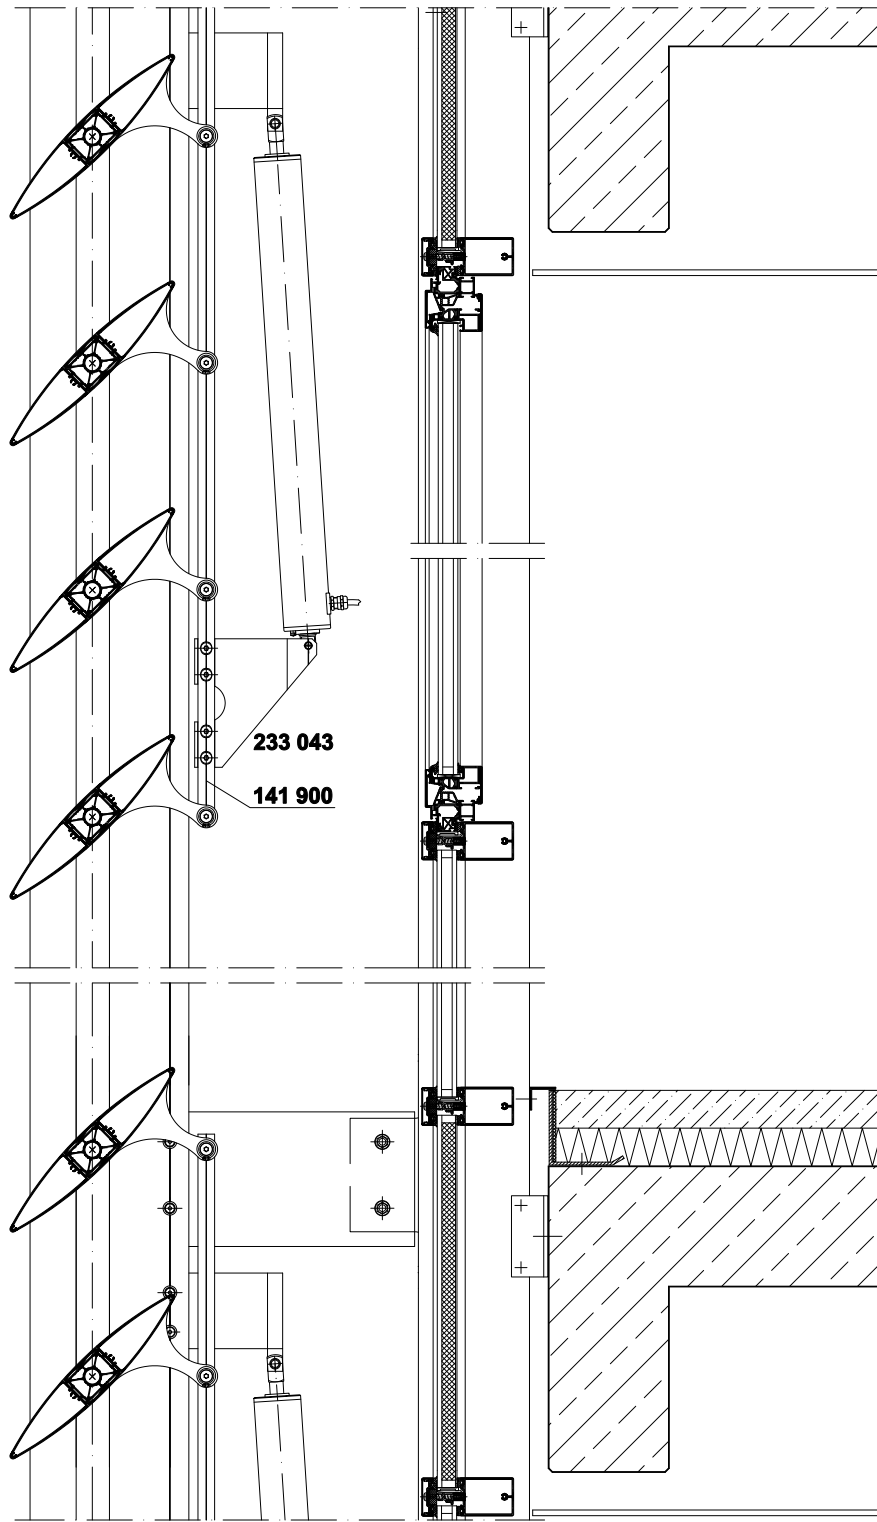

Beweglicher Sonnenschutz mit Statikpfosten
 Active solar shading with structural mullions
 Brise-soleil à lames orientables avec poteaux renforcés
 Protección solar móvil con montantes reforzados

Secciones
 Coupes détaillées

Section details
 Detailschnitte

Maßstab 1:10 • Scale 1:10 • Echelle 1:10 • Escala 1:10

Beweglicher Sonnenschutz mit Registerpfosten
Active solar shading with carrier mullions
Brise-soleil à lames orientables avec profilé porte-lames.
Protección solar móvil con montantes de registro

Maßstab 1:10 • Scale 1:10 • Echelle 1:10 • Escala 1:10

Beweglicher Sonnenschutz mit vertikaler Lamellenanordnung
Active solar shading with vertical blade arrangement
Brise-soleil à lames orientables disposées verticalement
Protección solar móvil con lamas colocadas en vertical

Maßstab 1:10 • Scale 1:10 • Echelle 1:10 • Escala 1:10